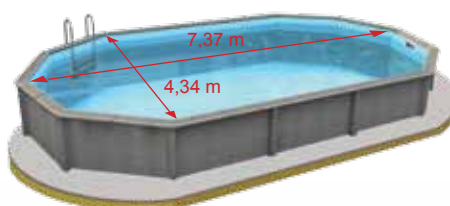

NATURALIS 03 - 4,34 x 7,37 m

Largura (m) Anchura (m)	Comprimento (m) Longitud (m)	Altura (m) Altura (m)	Liner Liner	Filtração Filtración
4,34 (interior)	7,37 (interior)	1,28	Liner 75/100	Cartucho Filtración