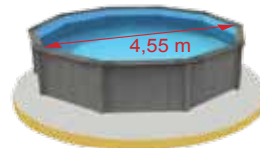

GARANTÍA

Bomba & Filtro **2 AÑOS**

Estructura **10 AÑOS***

Liner **10 AÑOS***

*Garantía decreciente conforme condiciones generales de venta.

CONFORME A NORMA

NF P90-316

CONFORME LA NORMA

SISTEMA PATENTEADO

EXCLUSIVO RP INDUSTRIES

SISTEMA PATENTADO

NATURALIS 01 - 4,55 x 4,55 m

Largura (m) Anchura (m)	Comprimento (m) Longitud (m)	Altura (m) Altura (m)	Liner Liner	Filtração Filtración
4,55 (interior)	4,55 (interior)	1,28	Liner 75/100	Cartucho Filtración