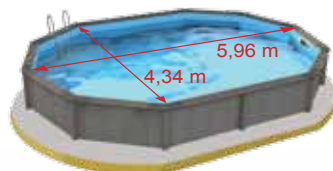

## NATURALIS 01 - 4,55 x 4,55 m

Largura (m) Anchura (m)	Comprimento (m) Longitud (m)	Altura (m) Altura (m)	Liner Liner	Filtração Filtración
4,55 (interior)	4,55 (interior)	1,28	Liner 75/100	Cartucho Filtración